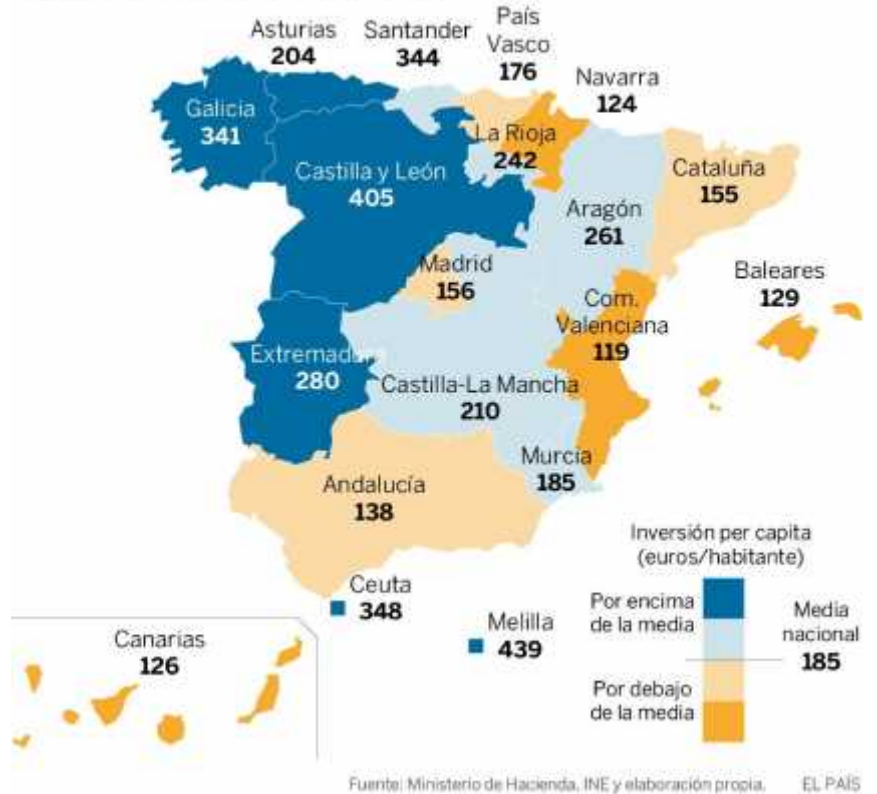

INVERSIÓN PER CAPITA

En euros por habitante (población estimada a julio de 2016)

Distribución territorial de la inversión real

Salón de Conferencias del Polivalente

VIERNES 17 DE NOVIEMBRE DE 2017

21 HORAS, Nueve de la Tarde-Noche

La Cuestión Catalana

- Historia
- Política / Ideología
- Derecho
- Sociedad / Economía
- Centralismo / Autonomía / Federalismo / Independentismo

ATRÉVETE A DEBATIR

asociación cultural de

Chucena