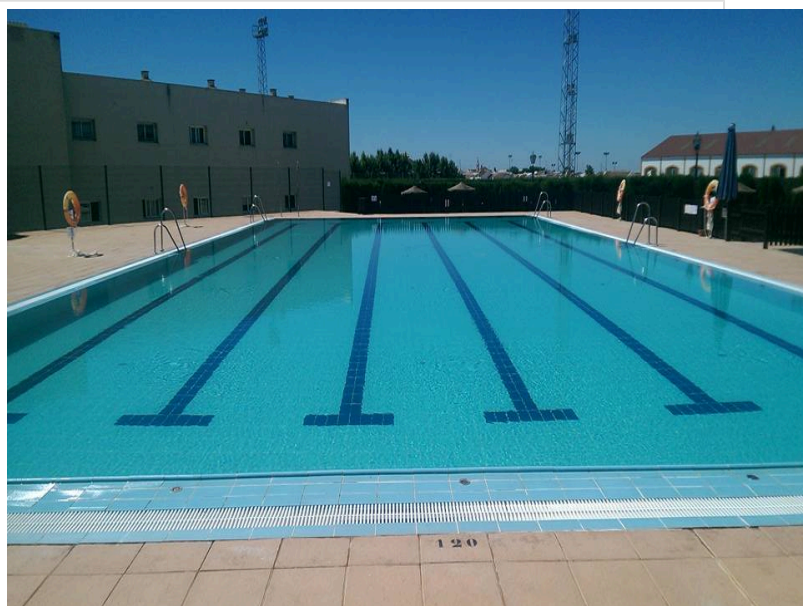

Piscina Municipal

(
<http://www.chucena.es/export/sites/chucena/es/.galleries/imagenes-noticias/noticias-junio-2016/piscina1.jpg>
)