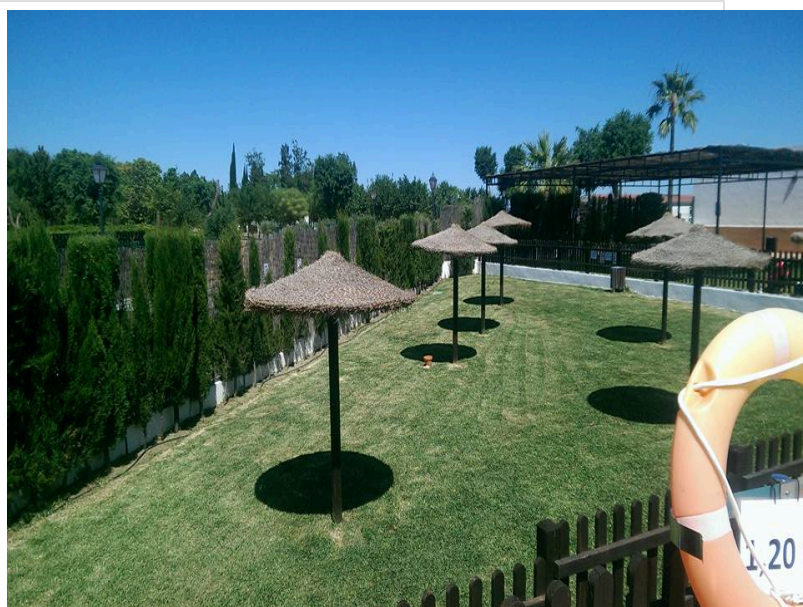

(
<http://www.chucena.es/export/sites/chucena/es/.galleries/imagenes-noticias/noticias-junio-2016/piscina7.jpg>
)