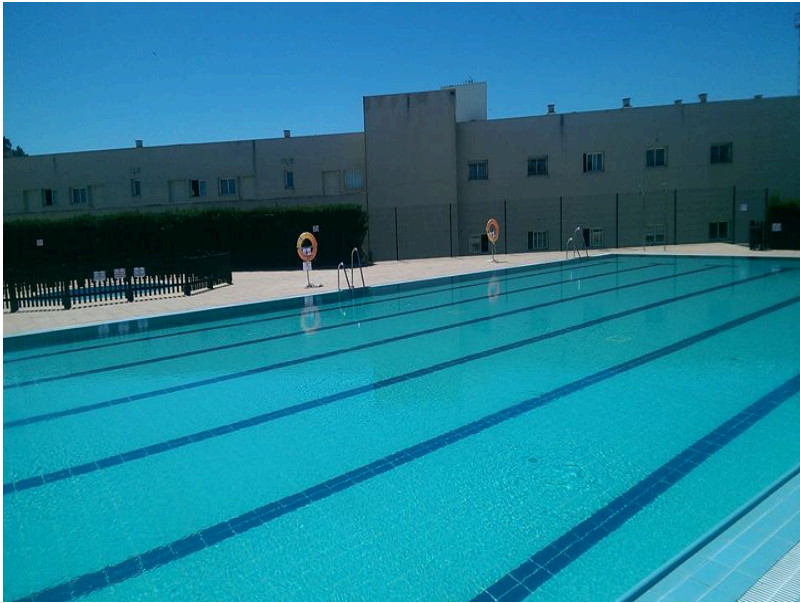

(
<http://www.chucena.es/export/sites/chucena/es/.galleries/imagenes-noticias/noticias-junio-2016/piscina5.jpg>
)