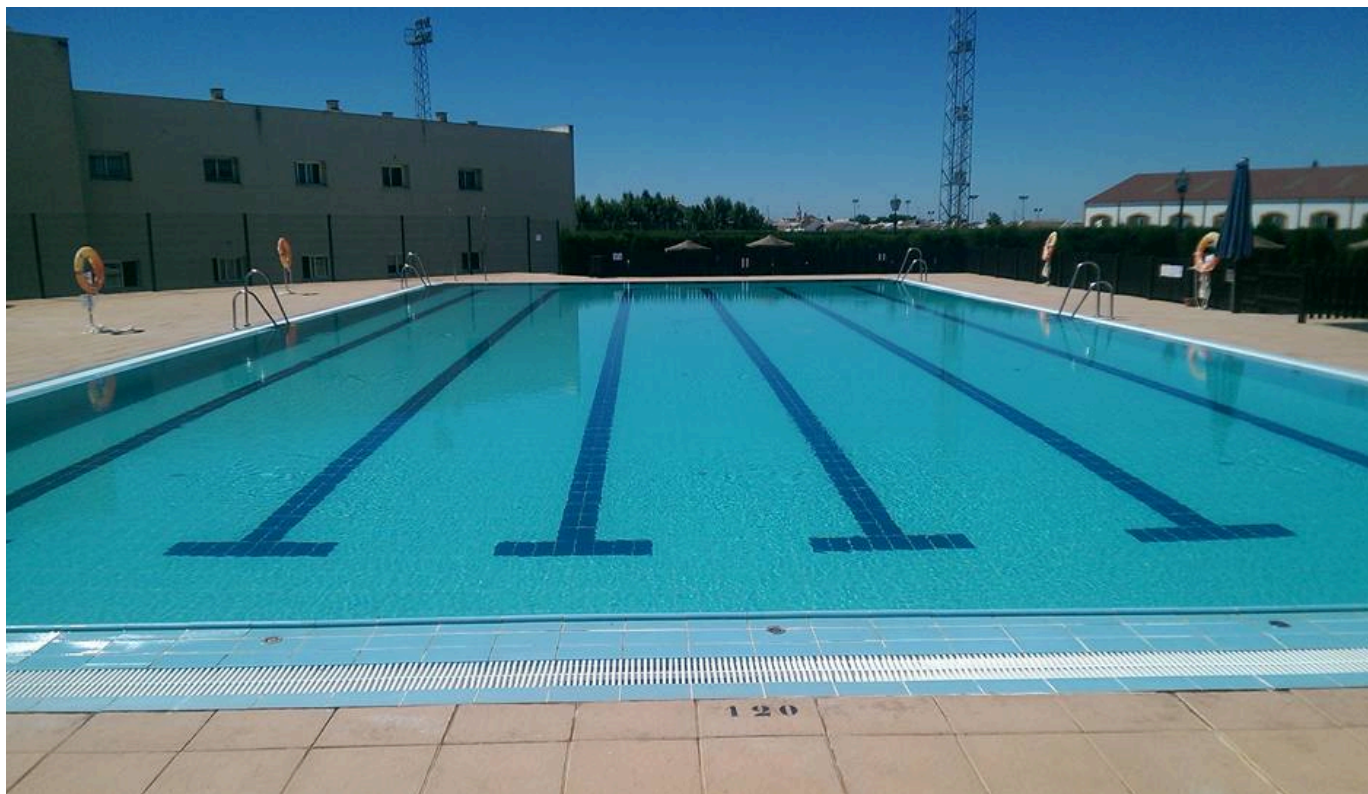

jueves, 23 de junio de 2016

Piscina Municipal

[p://www.chucena.es/export/sites/chucena/es/.galleries/imagenes-noticias/noticias-junio-2016/piscina1.jpg](http://www.chucena.es/export/sites/chucena/es/.galleries/imagenes-noticias/noticias-junio-2016/piscina1.jpg)

PISCINA MUNICIPAL DE CHUCENA

El pasado miércoles 15 de junio se realizó la apertura de la Piscina Municipal de nuestra localidad, de la cual disfrutaremos hasta el 13 de agosto.

El programa de actividades de verano propuesta por la Concejalía de Deportes del Ayuntamiento de Chucena, darán comienzo el próximo martes 28 de junio y finalizara el 13 de agosto.

- Campaña de natación (para niños y niñas nacidos entre 2004/2011)-----30€/curso completo
- Nado libre-----25€/curso completo
- Aquagym-----25€/curso completo
- Gimnasia de mantenimiento-----25€/curso completo