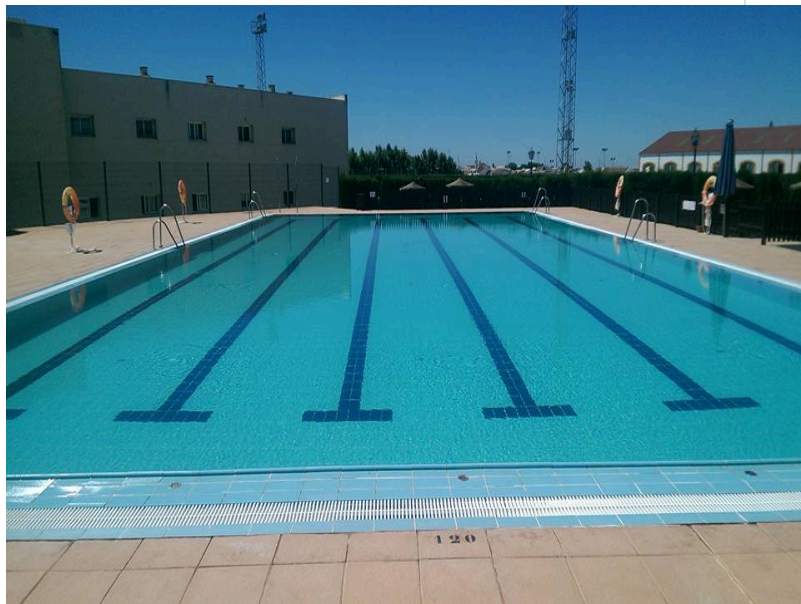

- Entradas Viernes, Sábado y Domingo-----3,50€
- Bono 10 baños (válido de martes a viernes)-----22€
- Bono quincena familia numerosa-----16€/miembros

Piscina Municipal

(
<http://www.chucena.es/export/sites/chucena/es/.galleries/imagenes-noticias/noticias-junio-2016/piscina1.jpg>
)