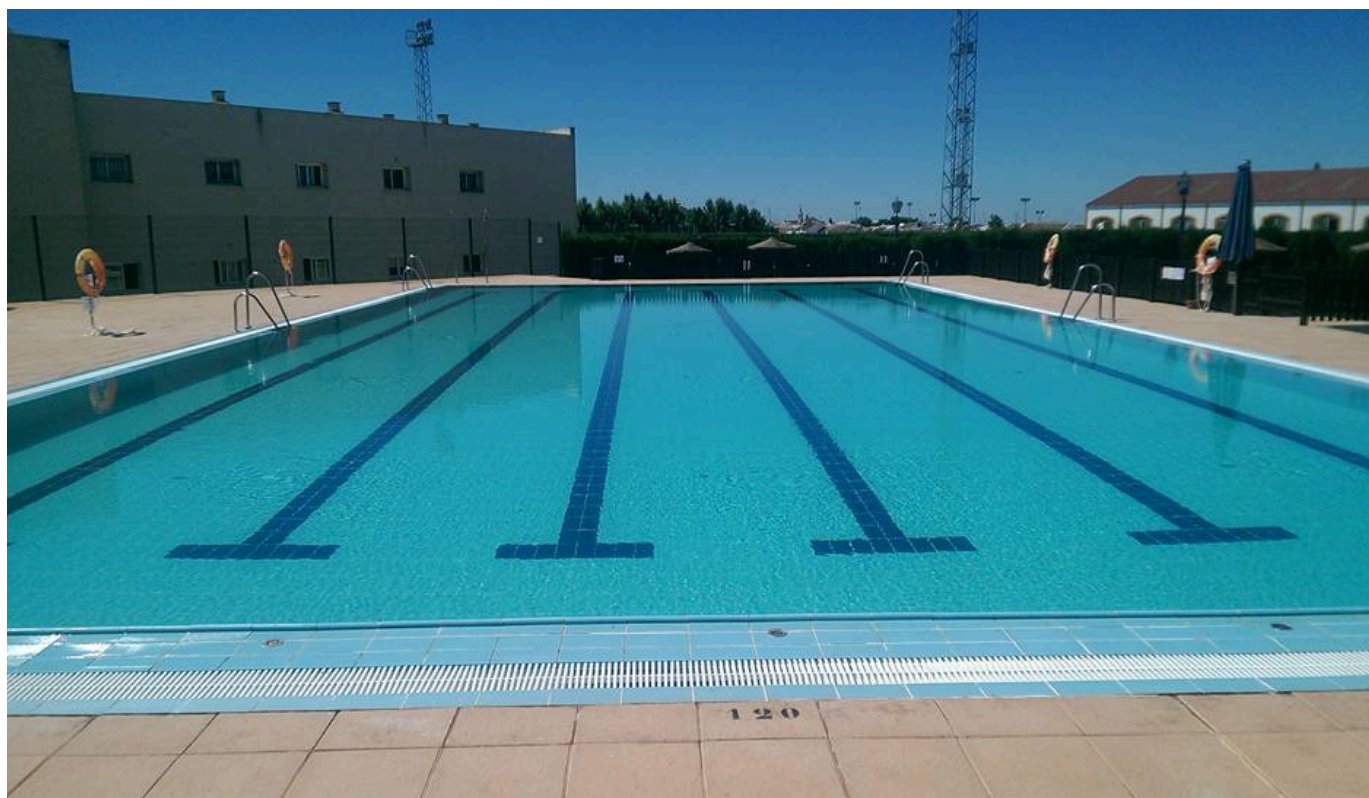

jueves, 23 de junio de 2016

Piscina Municipal

[p://www.chucena.es/export/sites/chucena/es/.galleries/imagenes-noticias/noticias-junio-2016/piscina1.jpg](http://www.chucena.es/export/sites/chucena/es/.galleries/imagenes-noticias/noticias-junio-2016/piscina1.jpg)

PISCINA MUNICIPAL DE CHUCENA

El pasado miércoles 15 de junio se realizó la apertura de la Piscina Municipal de nuestra localidad, de la cual disfrutaremos hasta el 13 de agosto.

El programa de actividades de verano propuesta por la Concejalía de Deportes del Ayuntamiento de Chucena, darán comienzo el próximo martes 28 de junio y finalizara el 13 de agosto.

- Campaña de natación (para niños y niñas nacidos entre 2004/2011)-----30€/curso completo
- Nado libre-----25€/curso completo
- Aquagym-----25€/curso completo
- Gimnasia de mantenimiento-----25€/curso completo

Horario de actividades:

- **Campaña de natación:** De martes a viernes
  11:00h a 14:00h (grupos por determinar)