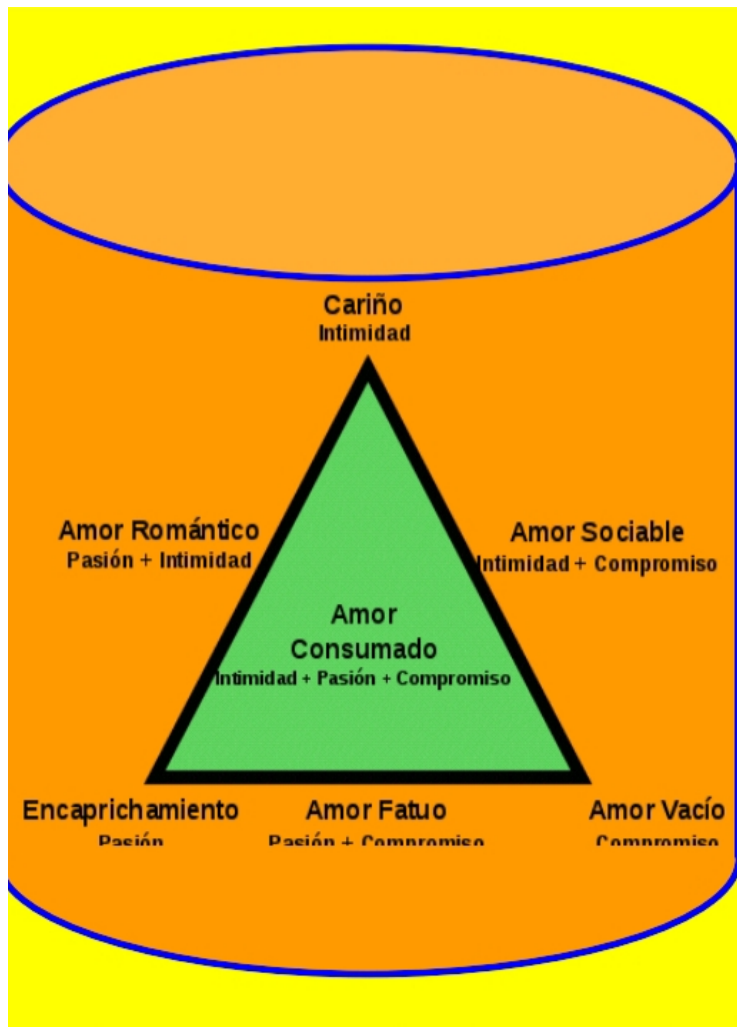

Precio:

Entrada Gratuita

Inicio:

21 de febrero de 2020 | 20:00

Finalización:

24 de enero de 2020

Asociación Cultural de Chucena

Viernes 21 de febrero 2020

21:00h

AMOR

MECANISMOS:

Biológicos, Culturales, Psicológicos
HORMONAS LIBERADAS:
 Oxitocina, Dopamina Serotonina,
 Adrenalina, Feniletilamina Feronomas
 Testosterona, Vasopresina...
 Mariposas del estómago
 Movim. peristálticos